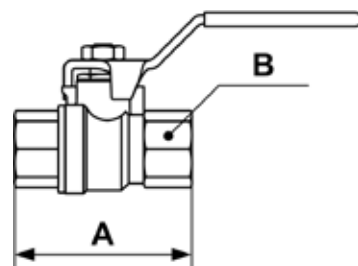

VANNES À BOISSEAU SPHÉRIQUE

Vanne à décompression
cylindrique femelle/femelle

6

Référence	Taraudage	Cote A (mm)	Cote B (mm)
VDA 13	G1/4	45	20
VDA 17	G3/8	45	20
VDA 21	G1/2	59	25
VDA 27	G3/4	64	31
VDA 34	G1	81	40